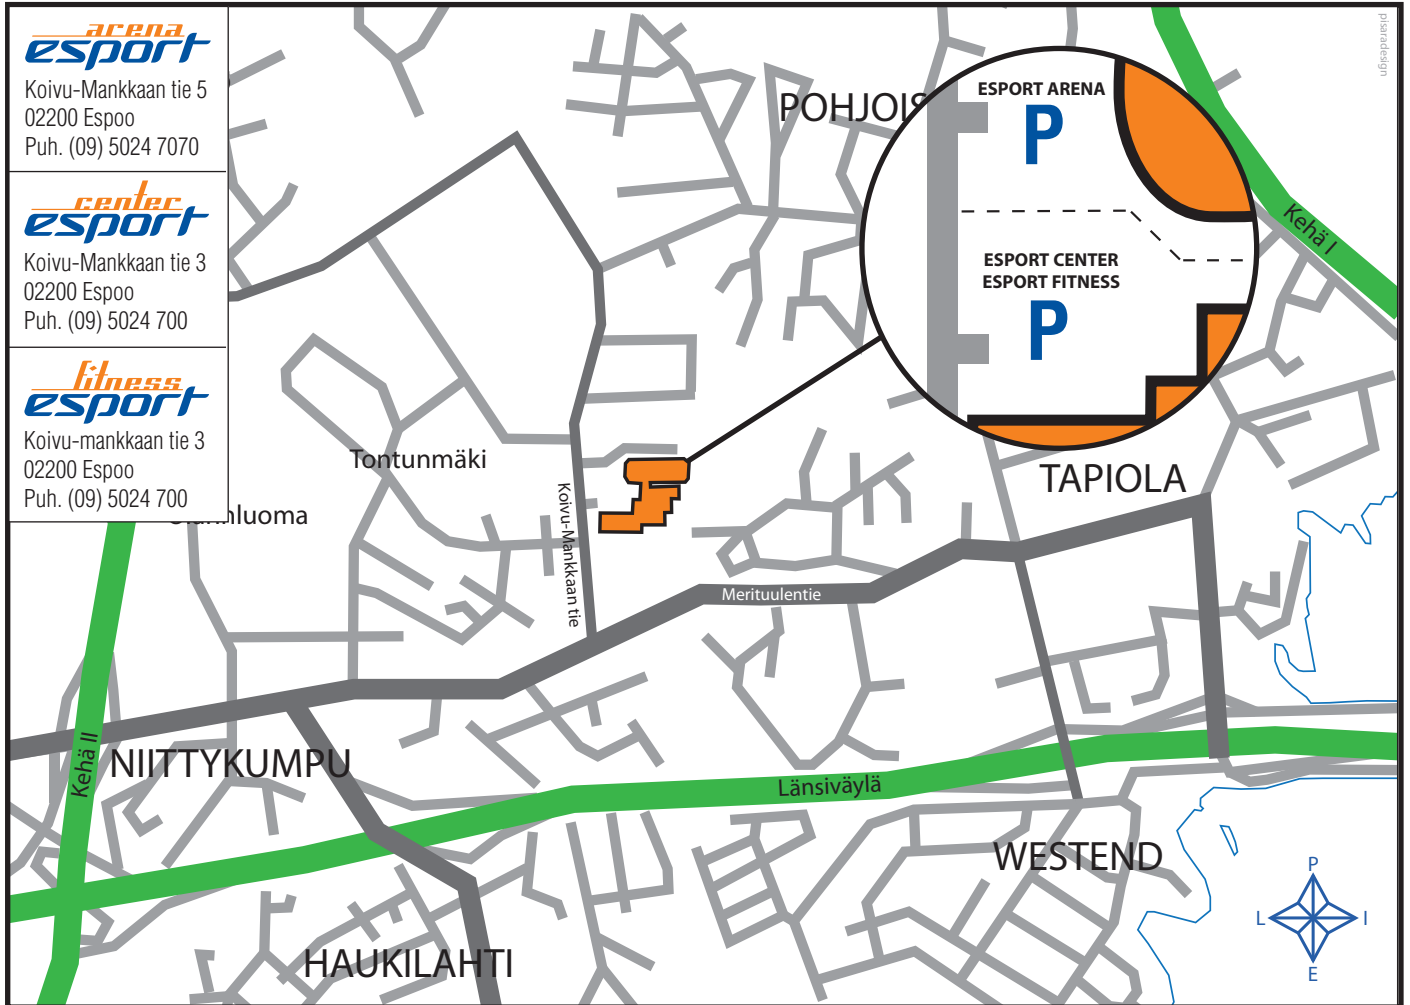

ESPOO

Esport Fitness Espoo, Esport Center ja Esport Arena sijaitsevat Espoossa Tapiolan urheilupuistossa. Autolla tullessasi huomioithan, että Arenalla ja Centerillä on omat aidatut parkkipaikat. Helsingistä Kampista lähtevät bussit 105 ja 109 pysähtyvät Koivu-Mankkaan tiellä Esportin edessä.