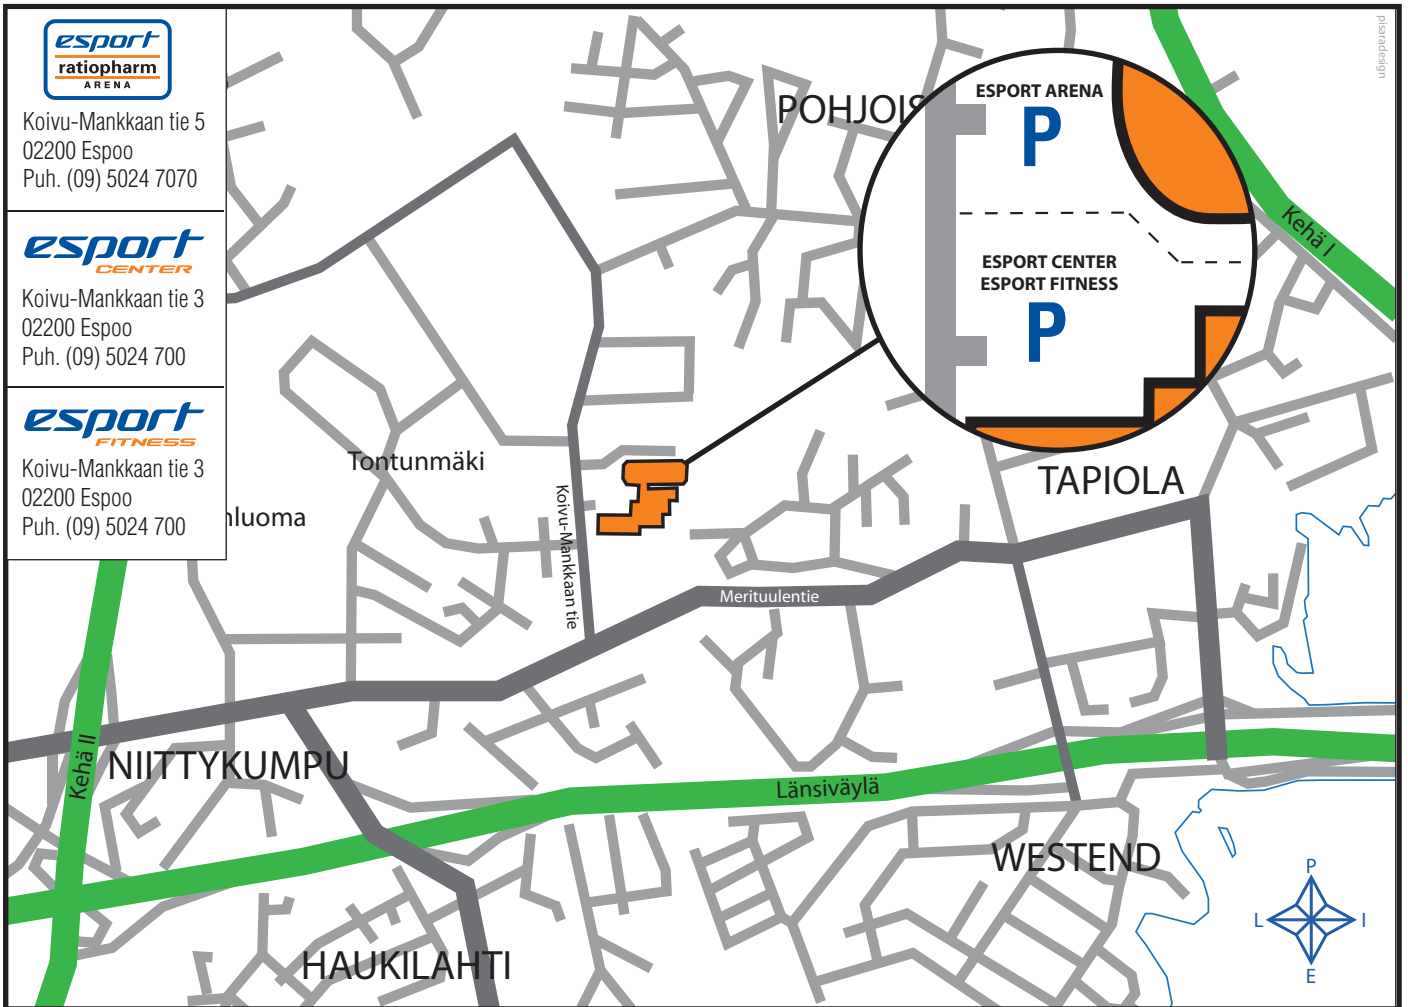

ESPOO

Esport Fitness Espoo, Esport Center ja Esport ratiopharm Arena sijaitsevat Espoossa Tapiolan urheilupuistossa. Autolla tullessasi huomioithan, että Arenalla ja Centerillä on omat aidatut parkkipaikat. Helsingistä Kampista lähtevät bussit 105 ja 109 pysähtyvät Koivu-Mankkaan tiellä Esportin edessä.